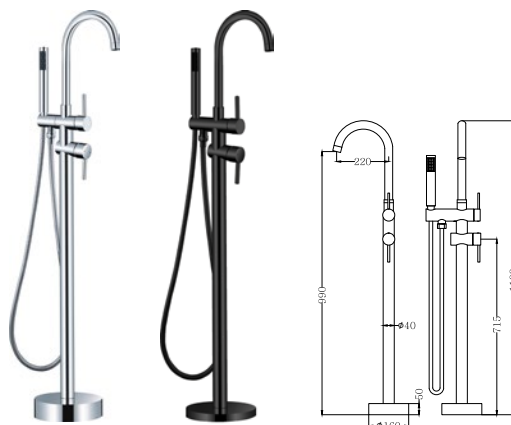

extrák, kiegészítők, csaptelepek

szabadonálló csaptelepek

sigma
109 900 Ft

sigma black
129 900 Ft

gigi
129 900 Ft

faro
149 900 Ft