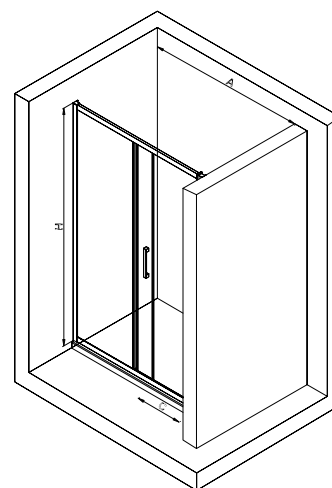

100x190 cm ~~94 900 Ft~~ helyett 69 900 Ft
120x190 cm ~~104 900 Ft~~ helyett 75 900 Ft

Megfordítható

- Könnyű szerelhetőség
- Erősített, fényes alu profilok
- Üvegvastagság 8 mm
- Állítható profilok a falhoz rögzítésnél:
  Milla 100: 97,5-100,5 cm
  Milla 120: 117,5-120,5 cm
- Csendesen záródó ajtó
- Mágnesesen záródó ajtó
- Vízáró profilok
- Elegáns króm alkatrészek
- Tartós, rozsdamentes fogantyú
- Krómozott görgők
- Alul csúszkás mechanikával, profil nélkül - csak egy elegáns küszöbvel
- Megfordítható nyílásirány
- Nagy ajtónyílás
  Milla 100: 38 cm
  Milla 120: 48 cm

A	C	H
1000 mm	380 mm	1900 mm
1200 mm	480 mm	1900 mm

Ajánljuk hozzá

Javasolt zuhanytálcák: Nox, Alpina
lásd a 61-63. oldalon

Választhat Pestan Confluo zuhanyfolyókát is.
Több infó a 23. és 64. oldalon.