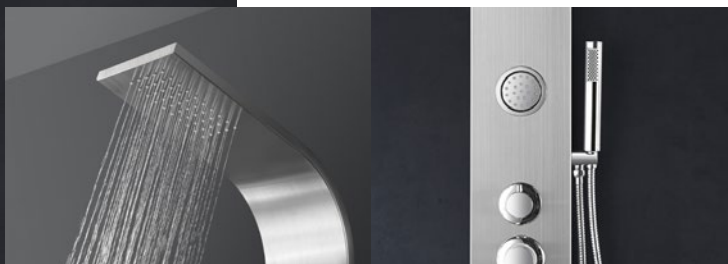

bridal | boyoma

bridal 130x18 cm

62 900 Ft

Anyaga: szálcsiszolt rozsdamentes acél; 1 db beépített szögletes felső zuhany; 2 db beépített kör alakú masszázsfúvóka; 1 db kézi zuhany; Kézi zuhanyfej tartó; Rozsdamentes zuhanygégecső (1,5m); Kerámia betétes csaptelep; váltószelep