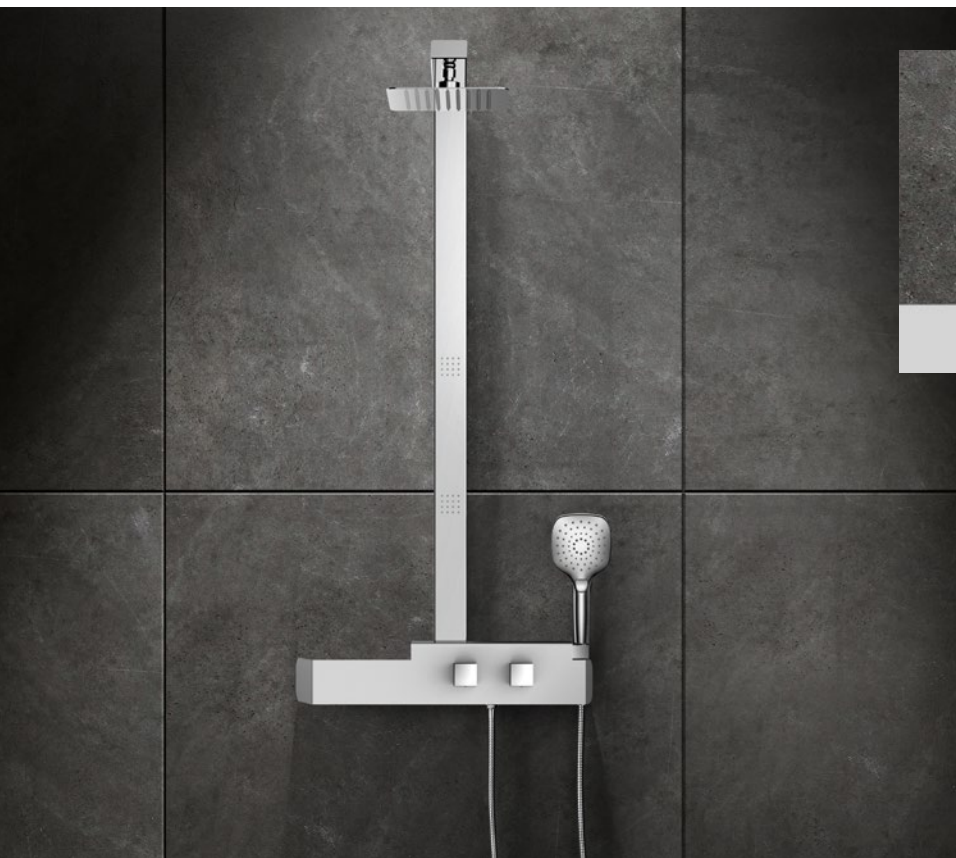

isa
100x47 cm

79 900 Ft

Anyaga: alumínium + tükrös felületű rozsdamentes acél;
1db szögletes felső esőztető zuhany; Három funkciós kézi zuhanyfej; Kézi zuhanyfej tartó; Zuhanygégecső; Fehér színű alu piperepolc; Forgó szelepes csapterlep; Váltószelep

bawa
130x18 cm

65 900 Ft

Anyaga: feketére festett alumínium ötvözet; 1 db beépített szögletes felső zuhany; 2 db beépített szögletes masszázsfúvóka; 1 db kézi zuhany; Kézi zuhanyfej tartó; Rozsdamentes zuhanygégecső (1,5m); Kerámia betétes csapterlep; váltószelep