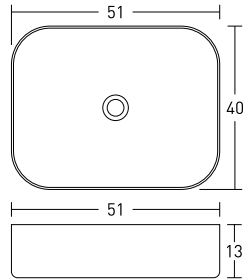

noa 51

51×40×13 cm ~~36 300 Ft~~ helyett 25 900 Ft