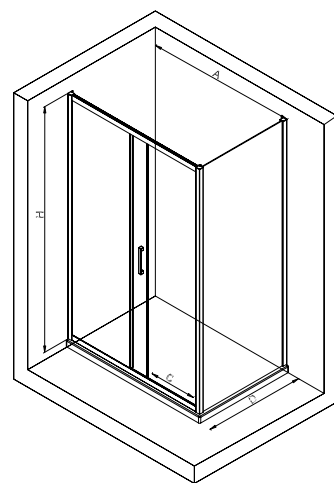

Két részből álló zuhanykabin, a Maximus zuhanyajtó kiegészíthető 80 vagy 90 cm-es Axel oldalfallal

100x80x200 cm ~~166 300 Ft~~ helyett 118 800 Ft
100x90x200 cm ~~170 500 Ft~~ helyett 121 800 Ft
110x80x200 cm ~~170 500 Ft~~ helyett 121 800 Ft
110x90x200 cm ~~174 700 Ft~~ helyett 124 800 Ft

120x80x200 cm ~~174 700 Ft~~ helyett 124 800 Ft
120x90x200 cm ~~178 900 Ft~~ helyett 127 800 Ft
130x80x200 cm ~~178 900 Ft~~ helyett 127 800 Ft
130x90x200 cm ~~183 100 Ft~~ helyett 130 800 Ft

- Könnyű szerelhetőség
- Erősített, fényes alu profilok
- Üvegvastagság 8 mm
- Állítható profilok a falhoz rögzítésnél:
  Maximus 100: 98-100 cm
  Maximus 110: 108-110 cm
  Maximus 120: 118-120 cm
  Maximus 130: 128-130 cm
  Axel 80: 78-80 cm
  Axel 90: 88-90 cm
- Csendesen záródó ajtó
- Mágnesesen záródó ajtó
- Víz záró profilok
- Elegáns króm alkatrészek
- Tartós, rozsdamentes fogantyú
- Megfordítható nyílásirány
- Nagy felső görgők
- Mindkét oldali sarokba szerelhető
- Nagy ajtónyílás:
  Maximus 100: 37,5 cm
  Maximus 110: 42,5 cm
  Maximus 120: 47,5 cm
  Maximus 130: 52,5 cm

Megfordítható

A	C	D	H
1000 mm	375 mm	800/900 mm	2000 mm
1100 mm	425 mm	800/900 mm	2000 mm
1200 mm	375 mm	800/900 mm	2000 mm
1300 mm	525 mm	800/900 mm	2000 mm

Ajánljuk hozzá

Javasolt zuhanytálcák: Nox, Alpina
lásd a 61-63. oldalon

Választhat Pestan Confluo zuhanyfolyókát is.
Több infó a 23. és 64. oldalon.