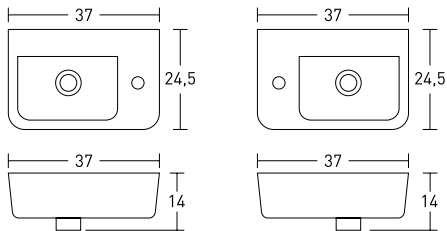

aya R | aya L | ona

aya R

37x24,5x14 cm

~~25-100 Ft~~ helyett 17 900 Ft

aya L

ona

37x18x9 cm

~~26-500 Ft~~ helyett 18 900 Ft