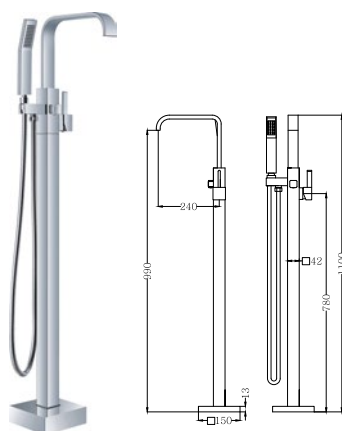

## szabadonálló csaptelepek

**sigma**  
109 900 Ft

**sigma black**  
129 900 Ft

**gigi**  
129 900 Ft

**faro**  
149 900 Ft

**perla**  
149 900 Ft