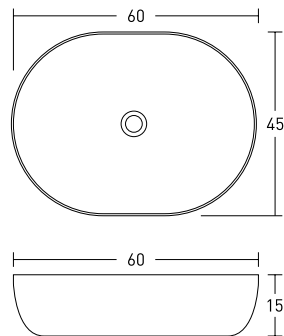

laura

60x45x15 cm ~~39 100 Ft~~ helyett 27 900 Ft