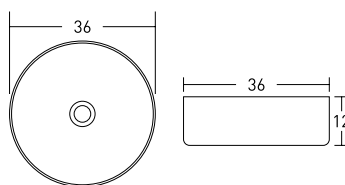

## sofia

60x40x15,5 cm ~~36 300 Ft~~ helyett 25 900 Ft

**ana**

36x36x12 cm ~~32 900 Ft~~ helyett 22 900 Ft

**ana b&w**

36x36x12 cm ~~62 900 Ft~~ helyett 44 900 Ft

**aroa**

51x36x12 cm ~~62 900 Ft~~ helyett 44 900 Ft