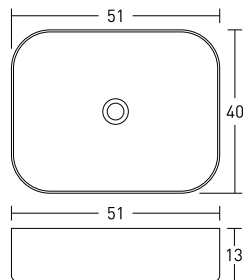

noa 51 B&W

51×40×13 cm ~~64 300 Ft~~ helyett 45 900 Ft