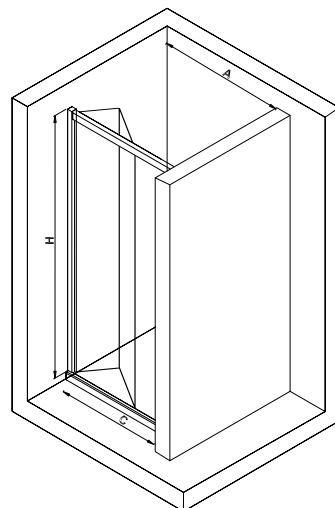

80×190 cm ~~102 100 Ft~~ helyett 72 900 Ft

90×190 cm ~~107 700 Ft~~ helyett 76 900 Ft

Megfordítható

- Könnyű szerelhetőség
- Erősített, fényes alu profilok
- Üvegvastagság 6 mm
- Állítható profilok a falhoz rögzítésnél:
  Marco 80: 78-82 cm
  Marco 90: 88-92 cm
- Mágnesesen záródó ajtók
- Víz záró profilok
- Elegáns króm alkatrészek
- Tartós, krómzott fogantyú
- Megfordítható nyílásirány
- Nagy ajtónyílás:
  Marco 80: 60 cm
  Marco 90: 70 cm

A	C	H
800 mm	600 mm	1900 mm
900 mm	700 mm	1900 mm

Ajánljuk hozzá

Javasolt zuhanytálcák: Acro, Aquareus, Oskar
lásd a 61-63. oldalon

Választhat Pestan Confluo zuhanyfolyókat is.
Több infó a 23. és 64. oldalon.