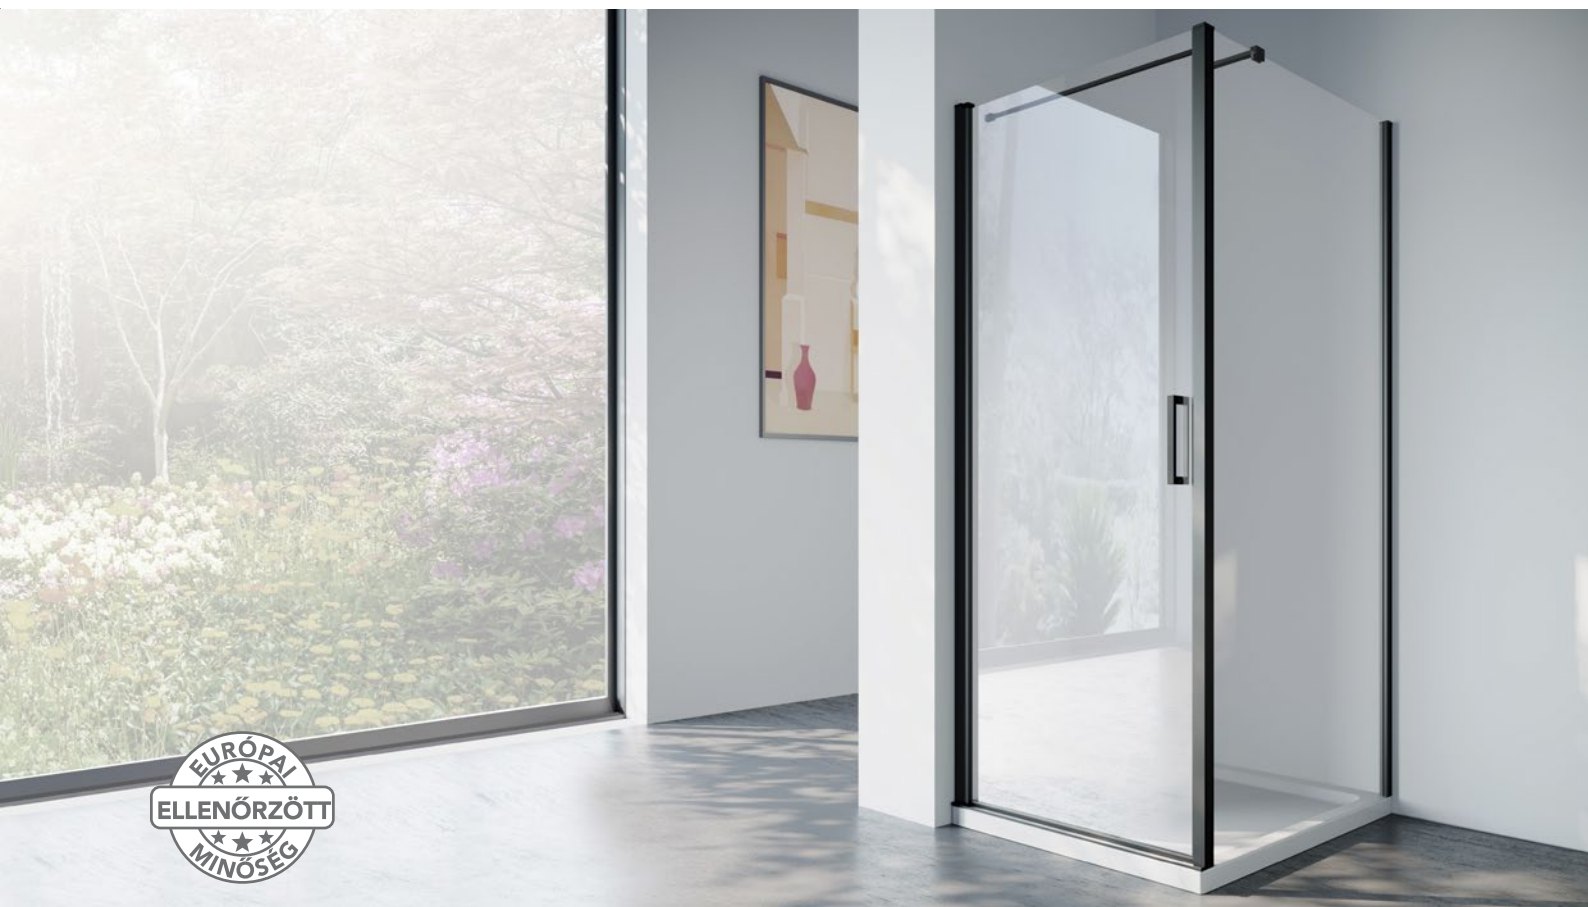

Két részből álló zuhanykabin, a Vega black zuhanyajtó kiegészíthető 80 vagy 90 cm-es Vico oldalfallal

Megfordítható

80x80x195 cm	~~156 500 Ft~~ helyett 111 800 Ft
80x90x195 cm	~~160 700 Ft~~ helyett 114 800 Ft
90x80x195 cm	~~162 100 Ft~~ helyett 115 800 Ft
90x90x195 cm	~~166 300 Ft~~ helyett 118 800 Ft