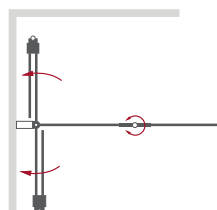

Könnyű szerelhetőség

**Cr**

Elegáns króm alkatrészek

Teljesen a falra hajtható

2 Részes

3 Részes

A tökéletesen beépített termék megfelelő védelmet nyújt a kifröccsenő víz ellen, de minimális vízszivárgás előfordulhat, ami nem jelenti a termék hibáját.