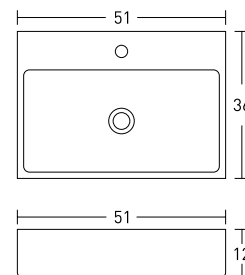

aroa

51x36x12 cm ~~62 900 Ft~~ helyett 44 900 Ft

falra szerelhető kivitel