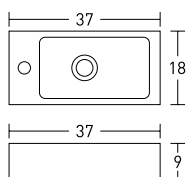

ona

37x18x9 cm

~~26-500 Ft~~ helyett 18 900 Ft