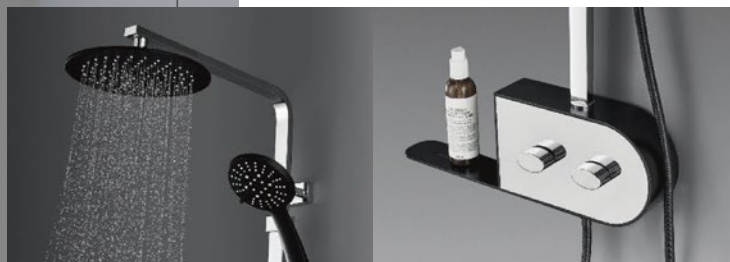

kegon | benin

kegon

94x51 cm

67 900 Ft

Anyaga: feketére festett alumínium ötvözet + tükrös rozsdamentes acél; Fekete esőztető zuhany; Sárgaréz esőztető zuhanyfej tartó; 5 funkciós kézi zuhanyfej; Rozsdamentes fekete flexibilis zuhanygégcső (1,5m); Kerámia betétes csaptelep; 2 állású váltószelep