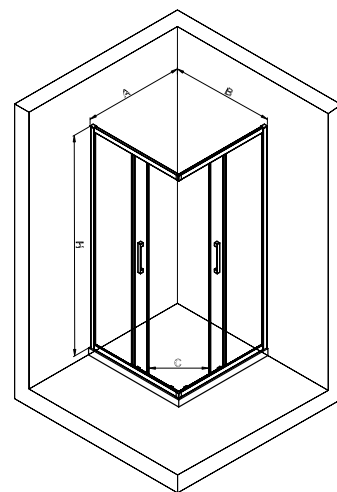

80x80x190 cm ~~117 900 Ft~~ helyett 79 900 Ft
90x90x190 cm ~~117 900 Ft~~ helyett 79 900 Ft

- Szerelőbarát kabin
- Könnyű szerelhetőség
- Részben előre szerelt
- Erősített, fényes alu profilok
- Üvegvastagság 6 mm
- Állítható profilok a falhoz rögzítésnél:
  Forez 80: (78-80 cm) x (78-80 cm)
  Forez 90: (88-90 cm) x (88-90 cm)
- Mágnesesen záródó ajtók
- Víz záró profilok
- Elegáns króm alkatrészek
- Tartós, krómozott fogantyú
- Krómozott dupla görgők
- Rugós kivitelű alsó görgők
- Mindkét oldali sarokba szerelhető
- Nagy ajtónyílás:
  Forez 80: 43 cm
  Forez 90: 53 cm

A	B	C	H
900 mm	900 mm	530 mm	1900 mm
800 mm	800 mm	430 mm	1900 mm

Ajánljuk hozzá

Javasolt zuhanytálcák: Acro, Aquarius, Oskar
lásd a 61-63. oldalon

Választhat Pestan Confluo zuhanyfolyókát is.
Több infó a 23. és 64. oldalon.