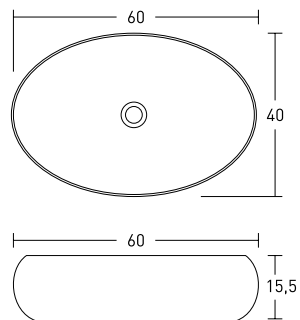

sofia

60x40x15,5 cm ~~36 300 Ft~~ helyett 25 900 Ft