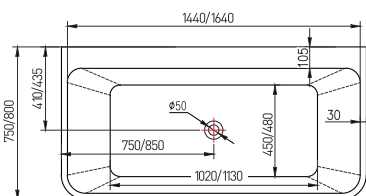

Ajánljuk hozzá
Szabadonálló csaptelepek
lásd a 22. oldalon