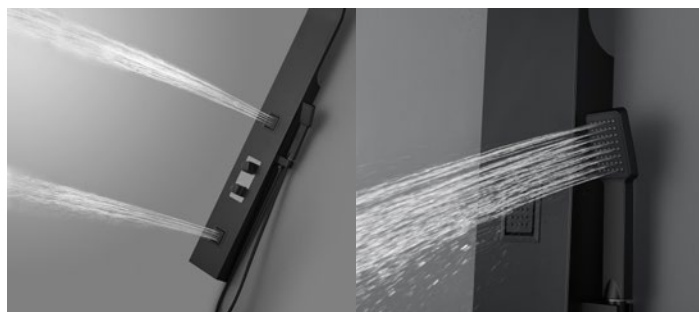

## zuhanytálca lefolyókészlet

ø 90  
Csökkentett szerkezeti magasság 65 mm  
Szín: króm  
6 100 Ft

**isa**  
100x47 cm

79 900 Ft

Anyaga: alumínium + tükrös felületű rozsdamentes acél;  
1db szögletes felső esőztető zuhany; Három funkciós kézi zuhanyfej; Kézi zuhanyfej tartó; Zuhanygégecső; Fehér színű alu piperepolc; Forgó szelepes csapterlep; Váltószelep