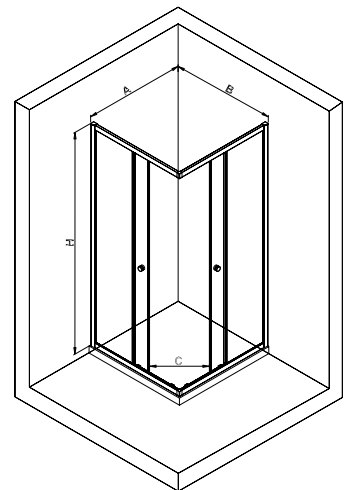

- Könnyű szerelhetőség
- Erősített, fényes alu profilok
- Üvegvastagság 5 mm
- Állítható profilok a falhoz rögzítésnél:
  80: (78-80 cm) x (78-80 cm)
  90: (88-90 cm) x (88-90 cm)
- Mágnesesen záródó ajtók
- Víz záró profilok
- Elegáns króm alkatrészek
- Tartós, krómozott fogantyú
- Dupla görgők
- Rugós kivitelű alsó görgők
- Mindkét oldali sarokba szerelhető
- Nagy ajtónyílás:
  80: 43 cm
  90: 53 cm

A	B	C	D	H
800 mm	800 mm	250 mm	430 mm	1900 mm
900 mm	900 mm	350 mm	530 mm	1900 mm