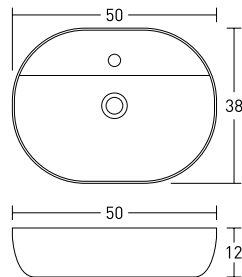

nora | laura | sofia

nora

50x38x12 cm ~~36 300 Ft~~ helyett 25 900 Ft