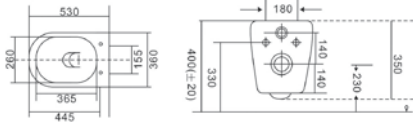

### jana + ajándék ülőke

Új Vortex 3D örvényöblítő technológia.

Méret: 530x360x350cm

~~97 900 Ft~~ helyett 69 900 Ft