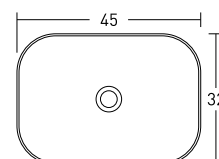

ines

45x32x13 cm ~~36 300 Ft~~ helyett 25 900 Ft