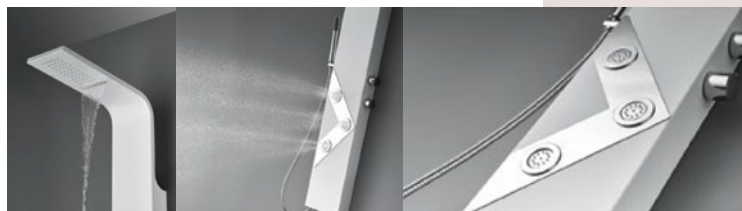

## tugela

97x24 cm

71 900 Ft

Anyaga: Fali panel: fehérre festett alumínium ötvözet, Felső panel: tükrös felületű rozsdamentes acél; 1 db állítható szögletes felső zuhanyfej; 1 db felső vízsesés fúvóka; 1 db kézi zuhany; Kézi zuhanyfej tartó; Rozsdamentes flexibilis zuhanygégecső (1,5m); Fekete piperetartó polcok; Kerámia betétes csaptelep; 3 állású váltószelep