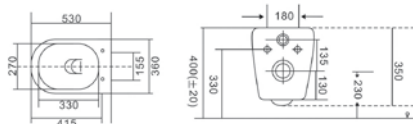

chloe + ajándék ülőke

Méret: 530x360x350 mm

~~90 900 Ft~~ helyett 64 900 Ft