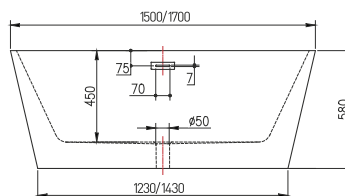

150x75x58 cm ~~324 900 Ft~~ helyett 259 900 Ft
170x80x58 cm ~~354 900 Ft~~ helyett 279 900 Ft

- Anyaga: akril
- Rozsdamentes lábakkal
- Beépített szögletes túlfolyóval
- Csaptelep nélkül

230/250 l

Ajánljuk hozzá
Szabadonálló csaptelepek
lásd a 22. oldalon