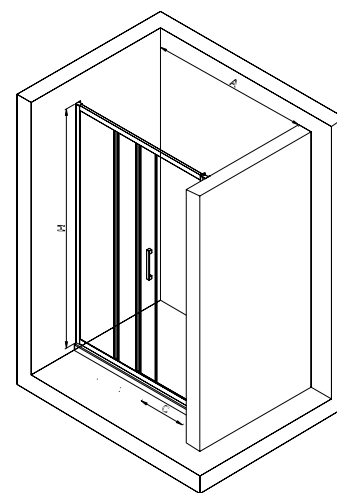

80×190 cm ~~102-100 Ft~~ helyett 72 900 Ft
90×190 cm ~~107-700 Ft~~ helyett 76 900 Ft

Megfordítható

- Könnyű szerelhetőség
- Erősített, fényes alu profilok
- Üvegvastagság 5 mm
- Állítható profilok a falhoz rögzítésnél
  Tara 80: 78-82 cm
  Tara 90: 88-92 cm
- Mágnesesen záródó ajtók
- Vízáró profilok
- Elegáns króm alkatrészek
- Tartós, krómozott fogantyú
- Dupla görgők
- Megfordítható nyílásirány
- Nagy ajtónyílás:
  Tara 80: 40,5 cm
  Tara 90: 46 cm

A	C	H
800 mm	405 mm	1900 mm
900 mm	460 mm	1900 mm

Ajánljuk hozzá

Javasolt zuhanytálcák: Acro, Aquarius, Oskar
lásd a 61-63. oldalon

Választhat Pestan Confluo zuhanyfolyókát is.
Több info a 23. és 64. oldalon.