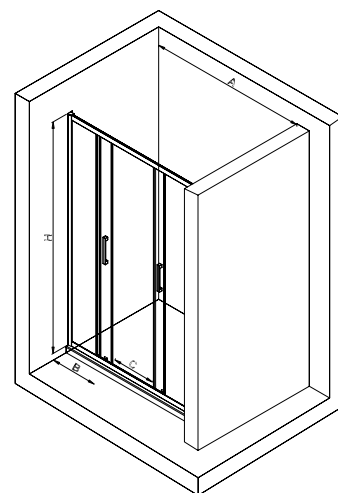

140x195 cm ~~89 900 Ft~~ helyett 79 900 Ft

- Szerelőbarát zuhanyajtó
- Könnyű szerelhetőség
- Részben előre szerelt
- Erősített, fényes alu profilok
- Üvegvastagság 6 mm
- Állítható profilok a falhoz rögzítésnél: 138-142 cm
- Mágnesesen záródó ajtók
- Vízáró profilok
- Elegáns króm alkatrészek
- Tartós, krómozott fogantyú
- Krómozott dupla görgők
- Rugós kivitelű alsó görgők
- Megfordítható nyílásirány
- Nagy ajtónyílás 60 cm

A	B	C	H
1400 mm	320 mm	600 mm	1950 mm

Ajánljuk hozzá

Javasolt zuhanytálcák: Nox
lásd a 61-63. oldalon

Választhat Pestan Confluo zuhanyfolyókát is.
Több információ a 23. és 64. oldalon.