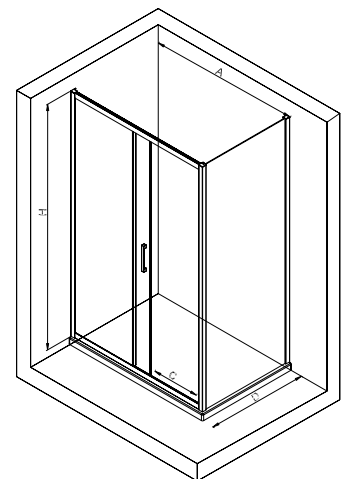

Két részből álló zuhanykabin, a Milla zuhanyajtó kiegészíthető 80 vagy 90 cm-es Lia oldalfallal

100x80x190

~~144 800 Ft~~ helyett 109 800 Ft

100x90x190

~~149 800 Ft~~ helyett 113 800 Ft

120x80x190

~~154 800 Ft~~ helyett 115 800 Ft

120x90x190

~~159 800 Ft~~ helyett 119 800 Ft

- Könnyű szerelhetőség
- Erősített, fényes alu profilok
- Üvegvastagság 8 mm
- Állítható profilok a falhoz rögzítésnél:
  Milla 100: 97,5-100,5 cm
  Milla 120: 117,5-120,5 cm
  Lia 80: 78-80 cm
  Lia 90: 88-90 cm
- Csendesen záródó ajtó
- Mágnesesen záródó ajtó
- Víz záró profilok
- Elegáns króm alkatrészek
- Tartós, rozsdamentes fogantyú
- Krómozott görgők
- Alul csúszkás mechanikával, profil nélkül - csak egy elegáns küszöbvel
- Megfordítható nyílásirány
- Nagy ajtónyílás
  Milla 100: 38 cm
  Milla 120: 48 cm

Megfordítható

A	C	D	H
1000 mm	380 mm	800 mm	1900 mm
1200 mm	480 mm	800 mm	1900 mm
1000 mm	380 mm	900 mm	1900 mm
1200 mm	480 mm	900 mm	1900 mm

Ajánljuk hozzá

Javasolt zuhanytálcák: Nox, Alpina
lásd a 61-63. oldalon

Választhat Pestan Confluo zuhanyfolyókát is.
Több infó a 23. és 64. oldalon.