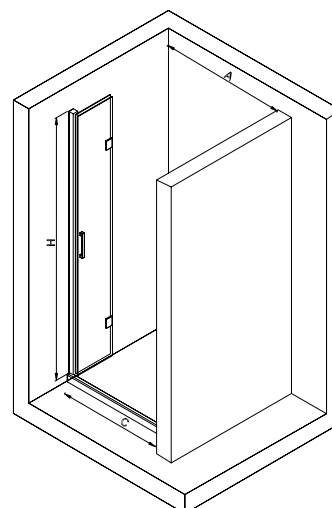

80×195 cm ~~82 900 Ft~~ helyett 72 900 Ft
90×195 cm ~~86 900 Ft~~ helyett 76 900 Ft

Megfordítható

- Könnyű szerelhetőség
- Erősített, fényes alu profilok
- Üvegvastagság 6 mm
- Állítható profilok a falhoz rögzítésnél
  Lido 80: 78,5-81,5 cm
  Lido 90: 88,5-91,5 cm
- Mágnesesen záródó ajtó
- Víz záró profilok
- Elegáns króm alkatrészek
- Tartós, krómozott fogantyú
- Krómozott zsanérok
- Megfordítható nyílásirány
- Nagy ajtónyílás:
  Lido 80: 70 cm
  Lido 90: 80 cm

A	C	H
800 mm	700 mm	1950 mm
900 mm	800 mm	1950 mm

Ajánljuk hozzá

Javasolt zuhanytálcák: Acro, Aquareius, Oskar
lásd a 61-63. oldalon

Választhat Pestan Confluo zuhanyfolyókát is.
Több infó a 23. és 64. oldalon.