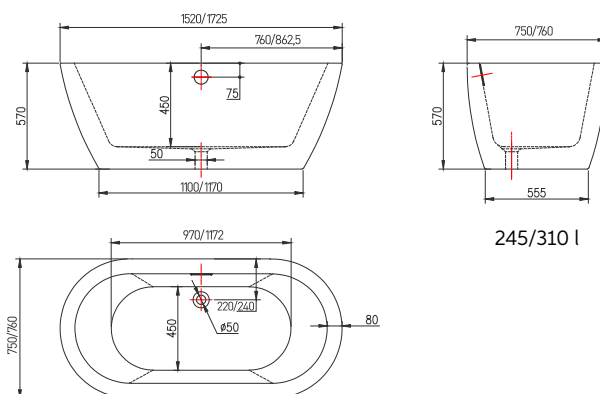

152x75x57 cm ~~324 900 Ft~~ helyett 259 900 Ft
172.5x76x57 cm ~~364 900 Ft~~ helyett 289 900 Ft

- Anyaga: akril
- Rozsdamentes lábakkal
- Beépített szögletes túlfolyóval