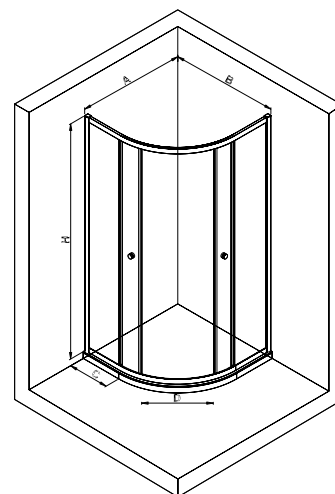

90×90×190 cm 51900 Ft

EGYÜTT OLCSÓBB!

ALEX 90x90x16 cm zuhanytálca	38 900 Ft
CONFLUO Premium Line 550 folyóka	30 200 Ft
Kabin+tálca: ~~90 800 Ft~~ helyett	78 900 Ft
Kabin+folyóka: ~~82 700 Ft~~ helyett	74 900 Ft

- Könnyű szerelhetőség
- Erősített, fényes alu profilok
- Üvegvastagság 5 mm
- Állítható profilok a falhoz rögzítésnél (88-90 cm) x (88-90 cm)
- Mágnesesen záródó ajtók
- Vízáró profilok
- Elegáns króm alkatrészek
- Tartós, krómozott fogantyú
- Dupla görgők
- Rugós kivitelű alsó görgők
- Mindkét oldali sarokba szerelhető
- Nagy ajtónyílás:
  53 cm

A	B	C	D	H
900 mm	900 mm	350 mm	530 mm	1900 mm

Ajánljuk hozzá

Javasolt zuhanytálcák: Asco, Aron, Alex
lásd a 61-63. oldalon

Választhat Pestan Confluo zuhanyfolyókat is.
Több infó a 23. és 64. oldalon.