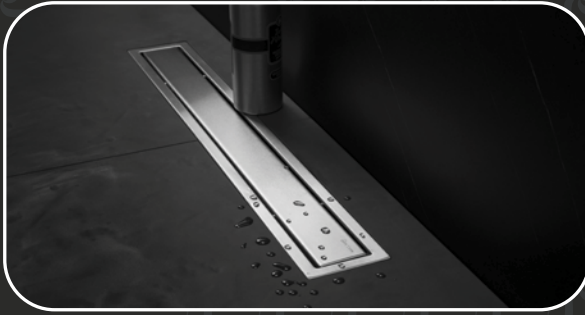

Confluo **Premium** Line

- Minimális beépítési magasság - 52mm
- Maximális áramlási sebesség - 48 l/perc
- Megfordítható rács - 2 az 1-ben rendszer
- 360 fokban elfordítható öntisztító S szifon
- Látható műanyag alkatrészek nélkül

CONFLUO Premium Line króm
Fekete vagy Fehér üveg

24 600 Ft-tól
28 200 Ft-tól

Választható méretek: 300, 450, 550, 650, 750, 850, 950 mm

Választható rács design: Króm/Kerámia, Fekete üveg/Króm, Fehér üveg/Króm, Arany, Arany/Fekete üveg, Arany/Fehér üveg

Confluo **Frameless** Line

- Minimális beépítési magasság - 62mm
- Maximális áramlási sebesség - 48 l/perc
- ALS - Szivárgásmentes rendszer
- Megfordítható rács - 2 az 1-ben rendszer
- 360 fokban elfordítható öntisztító S szifon

CONFLUO Frameless Line króm
Fekete vagy Fehér üveg

32 400 Ft-tól
36 700 Ft-tól