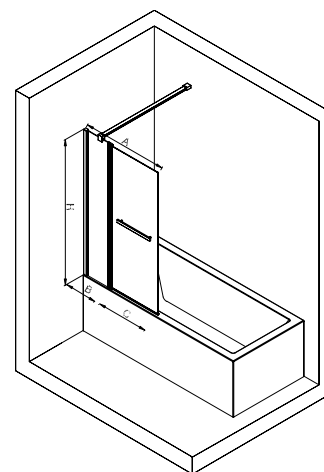

A	B	C	H
1200 mm	500 mm	680 mm	1400 mm

A tökéletesen beépített termék megfelelő védelmet nyújt a kifröccsenő víz ellen, de minimális vízszivárgás előfordulhat, ami nem jelenti a termék hibáját.