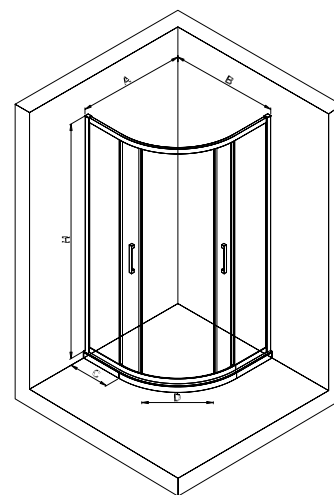

80x80x190 cm ~~117 900 Ft~~ helyett 79 900 Ft

90x90x190 cm ~~117 900 Ft~~ helyett 79 900 Ft

- Szerelőbarát kabin
- Könnyű szerelhetőség
- Részben előre szerelt
- Erősített, fényes alu profilok
- Üvegvastagság 6 mm
- Állítható profilok a falhoz rögzítésnél:
- Mona 80: (78-80 cm) x (78-80 cm)
- Mona 90: (88-90 cm) x (88-90 cm)
- Mágnesesen záródó ajtók
- Vízáró profilok
- Elegáns króm alkatrészek
- Tartós, krómozott fogantyú
- Krómozott dupla görgők
- Rugós kivitelű alsó görgők
- Mindkét oldali sarokba szerelhető
- Nagy ajtónyílás:
- Mona 80: 43 cm
- Mona 90: 53 cm

A	B	C	D	H
800 mm	800 mm	250 mm	430 mm	1900 mm
900 mm	900 mm	350 mm	530 mm	1900 mm

Ajánljuk hozzá

Javasolt zuhanytálcák: Asco, Aron, Alex
lásd a 61-63. oldalon

Választhat Pestan Confluo zuhanyfolyókát is.
Több infó a 23. és 64. oldalon.