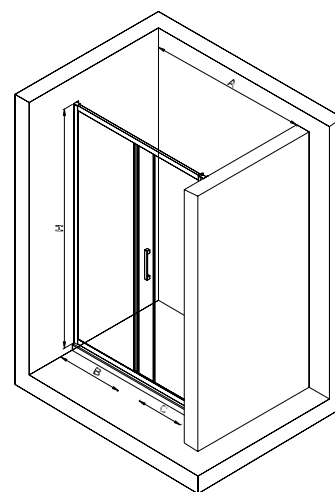

100x195 cm ~~79 900 Ft~~ helyett 69 900 Ft

110x195 cm ~~82 900 Ft~~ helyett 72 900 Ft

120x195 cm ~~84 900 Ft~~ helyett 74 900 Ft

Megfordítható

- Szerelőbarát zuhanyajtó
- Könnyű szerelhetőség
- Részben előre szerelt
- Erősített, fényes alu profilok
- Üvegvastagság 6 mm
- Állítható profilok a falhoz rögzítésnél:
  Eda 100: 98-102 cm
  Eda 110: 108-112 cm
  Eda 120: 118-122 cm
- Mágnesesen záródó ajtók
- Vízáró profilok
- Elegáns króm alkatrészek
- Tartós, krómozott fogantyú
- Krómozott dupla görgők
- Rugós kivitelű alsó görgők
- Megfordítható nyílásirány
- Nagy ajtónyílás
  Eda 100: 42 cm
  Eda 110: 47 cm
  Eda 120: 52 cm

A	B	C	H
1000 mm	450 mm	420 mm	1950 mm
1100 mm	500 mm	470 mm	1950 mm
1200 mm	550 mm	520 mm	1950 mm

Ajánljuk hozzá

Javasolt zuhanytálcák: Nox, Alpina
lásd a 61-63. oldalon

Választhat Pestan Confluo zuhanyfolyókát is.
Több infó a 23. és 64. oldalon.