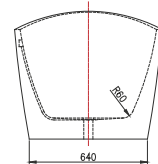

160x80x68 cm ~~324 900 Ft~~ helyett 259 900 Ft
170x80x68 cm ~~354 900 Ft~~ helyett 279 900 Ft

- Anyaga: akril
- Rozsdamentes lábakkal
- Beépített szögletes túlfolyóval