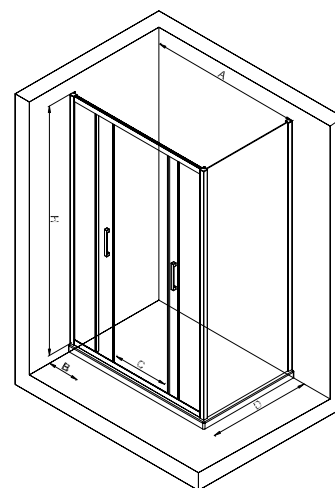

Két részből álló zuhanykabin, a Sandra zuhanyajtó kiegészíthető 80 vagy 90 cm-es Vito oldalfallal

140x80x195 cm 119 800 Ft

140x90x195 cm 119 800 Ft

Megfordítható

- Szerelőbarát kabin
- Könnyű szerelhetőség
- Részben előre szerelt
- Erősített, fényes alu profilok
- Üvegvastagság 6 mm
- Állítható profilok a falhoz rögzítésnél:
  Sandra 140: 138-142 cm
  Vito 80: 78-80 cm
  Vito 90: 88-90 cm
- Mágnesesen záródó ajtók
- Vízáró profilok
- Elegáns króm alkatrészek
- Tartós, krómozott fogantyú
- Krómozott dupla görgők
- Rugós kivitelű alsó görgők
- Mindkét oldali sarokba szerelhető
- Nagy ajtónyílás:
  60 cm

A	B	C	D	H
1400 mm	320 mm	600 mm	800 mm	1950 mm
1400 mm	320 mm	600 mm	900 mm	1950 mm

Ajánljuk hozzá

Javasolt zuhanytálcák: Nox
lásd a 61-63. oldalon

Választhat Pestan Confluo zuhanyfolyókát is.
Több infó a 23. és 64. oldalon.