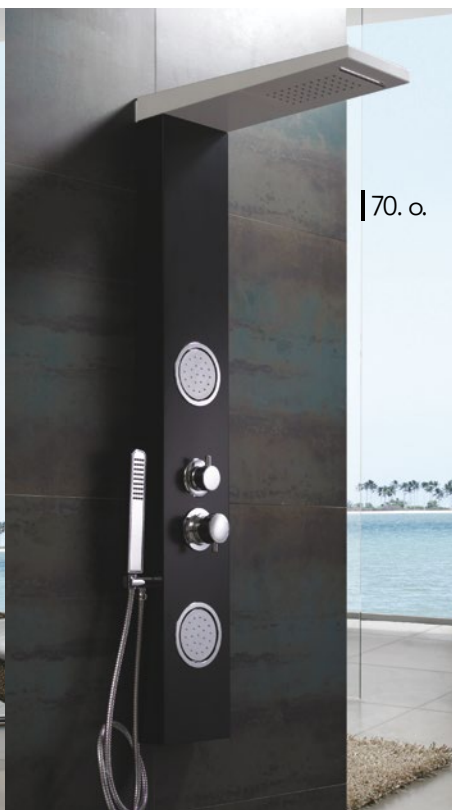

| 73. o.

| 70. o.

| 70. o.