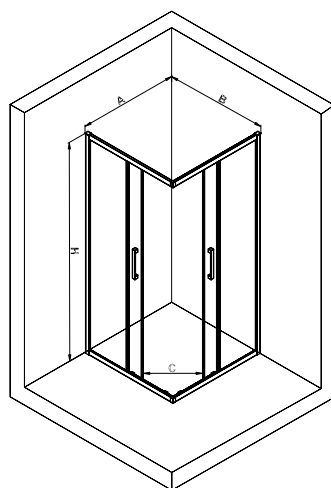

80x80x190 cm ~~117 900 Ft~~ helyett 79 900 Ft

90x90x190 cm ~~117 900 Ft~~ helyett 79 900 Ft

- Könnyű szerelhetőség
- Részben előre szerelt
- Erősített, fényes alu profilok
- Üvegvastagság 6 mm
- Állítható profilok a falhoz rögzítésnél:
- Gina 80: (77-79 cm) x (77-79 cm)
- Gina 90: (87-89 cm) x (87-89 cm)
- Mágnesesen záródó ajtók
- Víz záró profilok
- Elegáns króm alkatrészek
- Tartós, krómozott fogantyú
- Felül krómozott dupla görgők
- Alul csúszkás mechanikával, profil nélkül - csak egy elegáns küszöb
- Mindkét oldali sarokba szerelhető
- Nagy ajtónyílás:
- Gina 80: 42 cm
- Gina 90: 49 cm

A	B	C	H
800 mm	800 mm	420 mm	1900 mm
900 mm	900 mm	490 mm	1900 mm

Ajánljuk hozzá

Javasolt zuhanytálcák: Acro, Aquarius, Oskar
lásd a 61-63. oldalon

Választhat Pestan Confluo zuhanyfolyókát is.
Több infó a 23. és 64. oldalon.