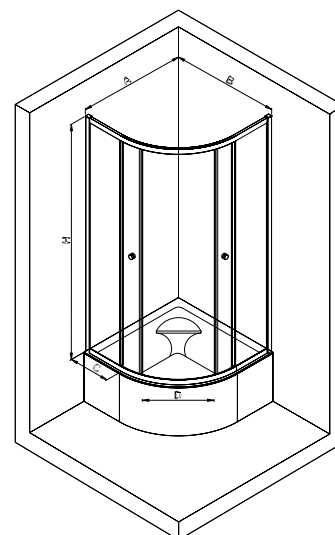

Ajánljuk hozzá

Javasolt zuhanytalcák: Dipper I., Dipper II., Oliver, Oliver II. lásd a 61-63. oldalon