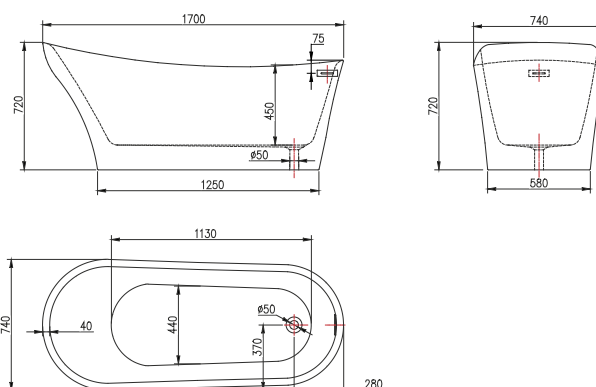

Zuhanyfej 7 300 Ft (tartalmaz 1 db szűrőbetétet)

170x74x72 cm ~~371 100 Ft~~ helyett 296 900 Ft

- Anyaga: akril
- Rozsdamentes lábakkal
- Beépített szögletes túlfolyóval

**📌 Ajánljuk hozzá**  
Szabadonálló csaptelepek  
lásd a 22. oldalon