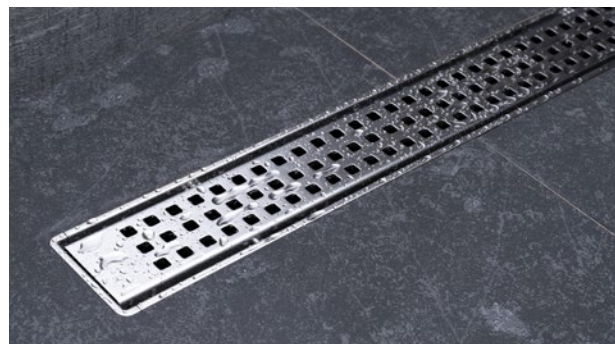

Confluo Primo compact net line 26 700 Ft-tól