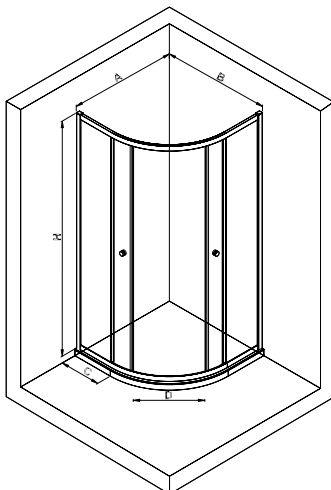

- Könnyű szerelhetőség
- Erősített, fényes alu profilok
- Üvegvastagság 5 mm
- Állítható profilok a falhoz rögzítésnél:  
80: (78-80 cm) x (78-80 cm)  
90: (88-90 cm) x (88-90 cm)
- Mágnesesen záródó ajtók
- Víz záró profilok
- Elegáns króm alkatrészek
- Tartós, krómozott fogantyú
- Dupla görgők
- Rugós kivitelű alsó görgők
- Mindkét oldali sarokba szerelhető
- Nagy ajtónyílás:  
80: 43 cm  
90: 53 cm