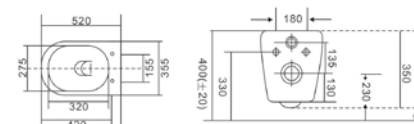

valentina + ajándék ülőke

Méret: 520x355x350 mm

~~90 900 Ft~~ helyett 64 900 Ft