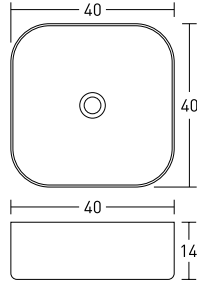

noa 40/51/51 b&w

noa 40

40×40×14 cm ~~32 100 Ft~~ helyett 22 900 Ft