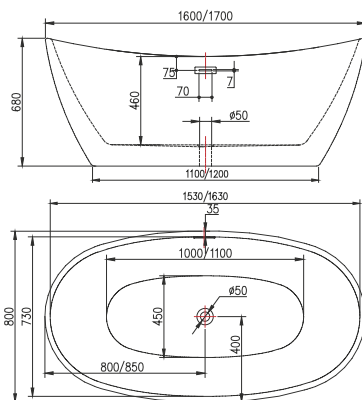

160x80x68 cm ~~324 900 Ft~~ helyett 259 900 Ft
170x80x68 cm ~~354 900 Ft~~ helyett 279 900 Ft

- Anyaga: akril
- Rozsdamentes lábakkal
- Beépített szögletes túlfolyóval