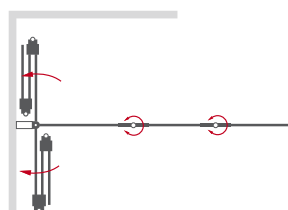

heni duo | heni trio

heni duo
100x140 cm

44 900 Ft

heni trio
120x140 cm

54 900 Ft

Üvegvastagság 5 mm
edzett, átlátszó biztonsági üveg,
az ön védelme érdekében,
erős, stabil konstrukció

Magasság 140 cm

Könnyű szerelhetőség

Cr

Elegáns króm alkatrészek

Teljesen a falra hajtható

2 Részes

3 Részes

A tökéletesen beépített termék megfelelő védelmet nyújt a kifröccsenő víz ellen, de minimális vízszivárgás előfordulhat, ami nem jelenti a termék hibáját.