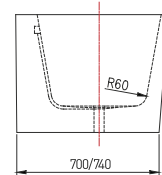

150x75x58 cm ~~324 900 Ft~~ helyett 259 900 Ft
170x80x58 cm ~~354 900 Ft~~ helyett 279 900 Ft

- Anyaga: akril
- Rozsdamentes lábakkal
- Beépített szögletes túlfolyóval
- Csaptelep nélkül

230/250 l

Ajánljuk hozzá
Szabadonálló csaptelepek
lásd a 22. oldalon