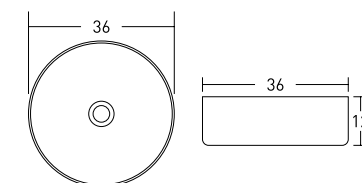

## sofia

60x40x15,5 cm ~~36 300 Ft~~ helyett 25 900 Ft

**ana**

36x36x12 cm ~~32 900 Ft~~ helyett 22 900 Ft

**ana b&w**

36x36x12 cm ~~62 900 Ft~~ helyett 44 900 Ft

**aroa**

51x36x12 cm ~~62 900 Ft~~ helyett 44 900 Ft