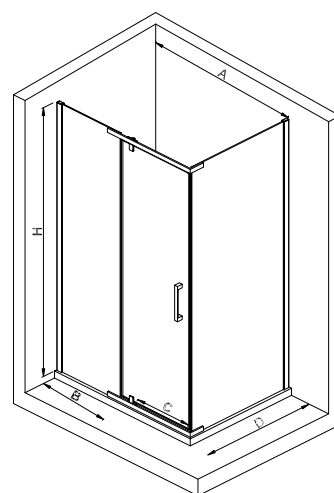

Ajánljuk hozzá

Javasolt zuhanytálcák: Carol 90: Acro, Aquarius,
Oskar Carol 100: Alpina, Alpina-C
lásd a 61-63. oldalon

Választhat Pestan Confluo zuhanyfolyókát is.
Több infó a 23. és 64. oldalon.