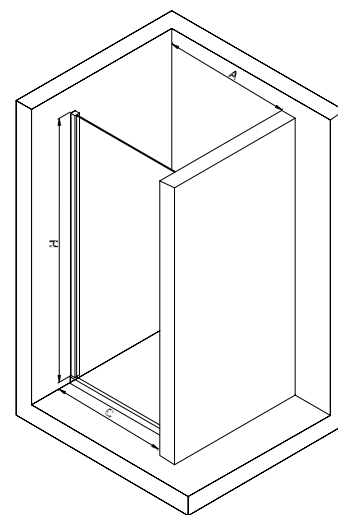

80×195 cm 69 900 Ft
90×195 cm 73 900 Ft

Megfordítható

- Könnyű szerelhetőség
- Erősített, fényes alu profilok
- Üvegvastagság 6 mm
- Diszkrét mintázat
- Állítható profilok a falhoz rögzítésnél:
  Wanda 80: 78,5-81,5 cm
  Wanda 90: 88,5-91,5 cm
- Mágnesesen záródó ajtók
- Vízáró profilok
- Elegáns króm alkatrészek
- Tartós, krómozott fogantyú
- Krómozott zsanérok
- Megfordítható nyílásirány
- Nagy ajtónyílás:
  Wanda 80: 70 cm
  Wanda 90: 80 cm

A	C	H
800 mm	700 mm	1950 mm
900 mm	800 mm	1950 mm

Ajánljuk hozzá

Javasolt zuhanytálcák: Acro, Aquarius, Oskar
lásd a 61-63. oldalon

Választhat Pestan Confluo zuhanyfolyókát is.
Több információ a 23. és 64. oldalon.