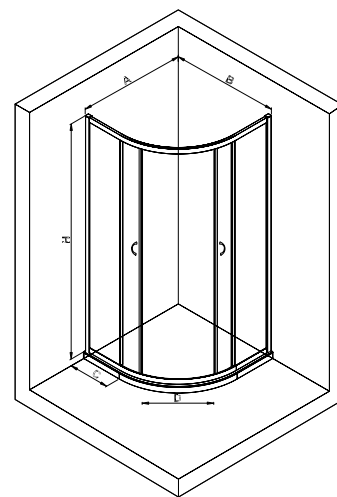

90×90×190 cm 64 900 Ft

EGYÜTT OLCSÓBBI!

ALEX 90x90x16 cm zuhanytálca	38 900 Ft
CONFLUO Premium Line 550 folyóka	30 200 Ft
Kabin+tálca: ~~103 800 Ft~~ helyett	93 900 Ft
Kabin+folyóka: ~~95 700 Ft~~ helyett	86 900 Ft

- Könnyű szerelhetőség
- Erősített, fényes alu profilok
- Üvegvastagság 5 mm
- Állítható profilok a falhoz rögzítésnél: (88-90 cm) x (88-90 cm)
- Mágnesesen záródó ajtók
- Vízáró profilok
- Elegáns króm alkatrészek
- Tartós, krómozott fogantyú
- Krómozott dupla görgők
- Rugós kivitelű alsó görgők
- Mindkét oldali sarokba szerelhető
- Nagy ajtónyílás:
  53 cm

A	B	C	D	H
900 mm	900 mm	350 mm	530 mm	1900 mm

Ajánljuk hozzá

Javasolt zuhanytálca: Asco, Aron, Alex
lásd a 61-63. oldalon

Választhat Pestan Confluo zuhanyfolyókát is.
Több infó a 23. és 64. oldalon.