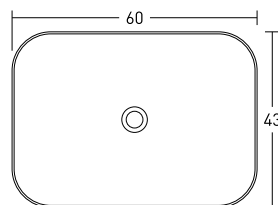

carla

60x43x13,5 cm ~~41 900 Ft~~ helyett 29 900 Ft