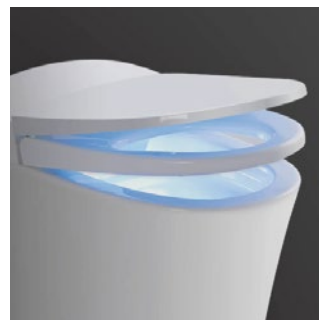

sterilizálás

Az UV LED technológia higany nélkül éri el a 99,9% sterilizálási hatékonyságot a háztartásban. Az UV fény 270-280 nm hullámhosszon pusztítja el a baktériumok DNS és RNS struktúráját.

szageltávolítás

Eltávolítja a kellemetlen szagokat kémiai anyagok nélkül.

gyors sterilizálás

egészséges és környezetbarát.

automata vezérlés

nyitáskor kikapcsol, ha lezárja a WC tetőt, akkor bekapcsol