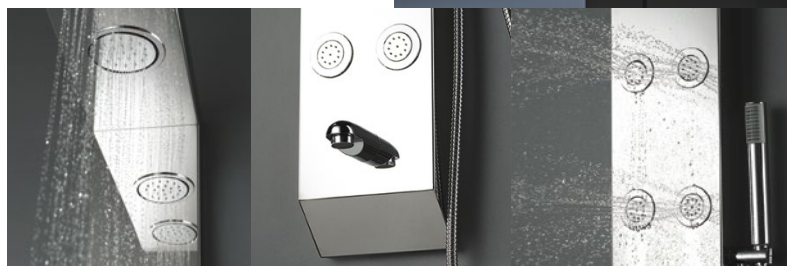

ZUHANYPANELEK

inga | ruacana

inga
120x26 cm
89 900 Ft

Anyaga: alumínium ötvözet; Feketére és fehérre festett panel; 1 db beépített felső esőztető zuhany; 4 db beépített fúvóka; Kézi zuhany; Kézi zuhanyfej tartó; Kerámiabetétes csaptelep; Rozsdamentes flexibilis zuhanygégcső (1,5m); 3 db váltószelep (krómozott)

ruacana
150x18 cm
99 900 Ft

Anyaga: tükrös felületű rozsdamentes acél; 6 db fúvóka; Kézi zuhany; Kézi zuhanyfej tartó; Rozsdamentes flexibilis zuhanygégcső (1,5 m); 2 db beépített felső esőztető zuhany; Kerámiabetétes csaptelep; 4 állású váltószelep (krómozott sárgaréz), Kádtöltővel

KÁDTÖLTŐVEL