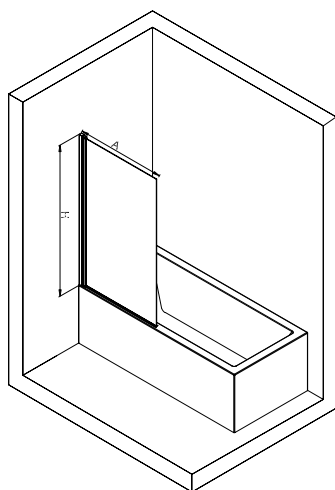

A legújabb trend szerinti  
design

Állítható profilok a falhoz  
rögzítésnél  
ha nem teljesen függőleges a  
fal, akkor akár 15 mm eltérést is  
korigálhat

Magasság 140 cm

Elegáns króm alkatrészek

A	H
800 mm	1400 mm