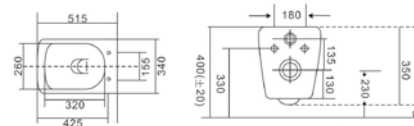

iria + ajándék ülőke

Méret: 515x340x350 mm

~~95 100 Ft~~ helyett 67 900 Ft